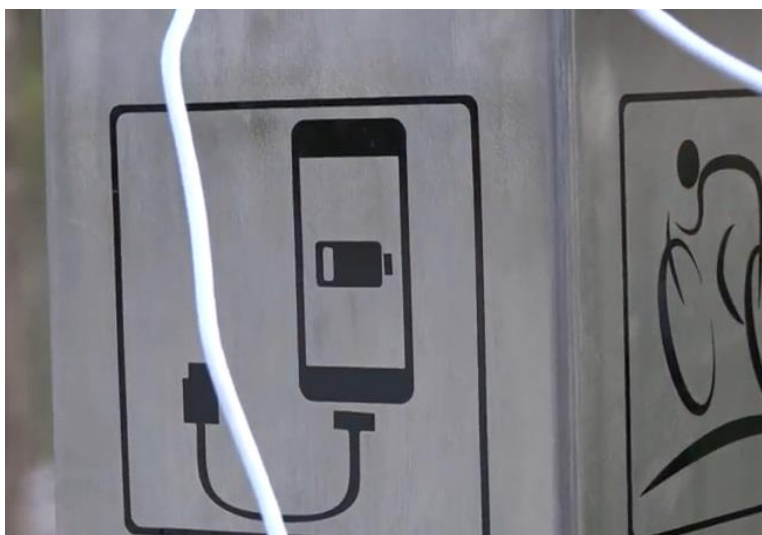

Piktogrami funkcionalnosti stupa lako su uočljivi i prepoznatljivi svim uzrastima.

**recro bike service**  je uvijek najdraže mjesto okupljanja bilo da se radi o urbanoj sredini ili sredini koja tek treba postati popularna i posjećena.